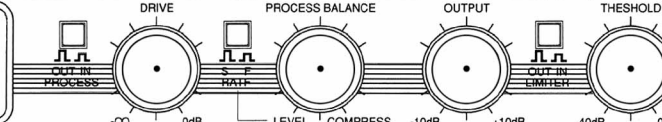

# METER SELECT

INPUT	OUTPUT	G.R.	DVG	-15	-12	-9	-6	-3	0	+3	+6	+9	+12	PGM dB	G.R. dB	LIMIT	SILENCE GATE	DVG	-15	-12	-9	-6	-3	0	+3	+6	+9	+12	PGM dB	G.R. dB	LIMIT	SILENCE GATE	
<input type="radio"/>	<input type="radio"/>	<input type="radio"/>	<input type="radio"/>	<input type="radio"/>	<input type="radio"/>	<input type="radio"/>	<input type="radio"/>	<input type="radio"/>	<input type="radio"/>	<input type="radio"/>	<input type="radio"/>	<input type="radio"/>	<input type="radio"/>	<input type="radio"/>	<input type="radio"/>	<input type="radio"/>	<input type="radio"/>	<input type="radio"/>	<input type="radio"/>	<input type="radio"/>	<input type="radio"/>	<input type="radio"/>	<input type="radio"/>	<input type="radio"/>	<input type="radio"/>	<input type="radio"/>	<input type="radio"/>	<input type="radio"/>	<input type="radio"/>	<input type="radio"/>	<input type="radio"/>	<input type="radio"/>	<input type="radio"/>

**COMPELLOR®**  
MODEL 320A

**APHEX**