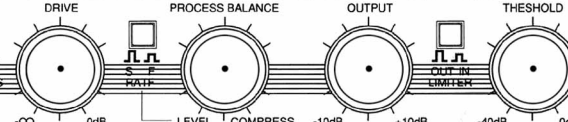

# METER SELECT

INPUT	OUTPUT	G.R.	DVG	-15	-12	-9	-6	-3	0	+3	+6	+9	+12	PGM dB	G.R. dB	LIMIT	SILENCE GATE	DVG	-15	-12	-9	-6	-3	0	+3	+6	+9	+12	PGM dB	G.R. dB	LIMIT	SILENCE GATE	
<input type="radio"/>	<input type="radio"/>	<input type="radio"/>	<input type="radio"/>	<input type="radio"/>	<input type="radio"/>	<input type="radio"/>	<input type="radio"/>	<input type="radio"/>	<input type="radio"/>	<input type="radio"/>	<input type="radio"/>	<input type="radio"/>	<input type="radio"/>	<input type="radio"/>	<input type="radio"/>	<input type="radio"/>	<input type="radio"/>	<input type="radio"/>	<input type="radio"/>	<input type="radio"/>	<input type="radio"/>	<input type="radio"/>	<input type="radio"/>	<input type="radio"/>	<input type="radio"/>	<input type="radio"/>	<input type="radio"/>	<input type="radio"/>	<input type="radio"/>	<input type="radio"/>	<input type="radio"/>	<input type="radio"/>	<input type="radio"/>

**COMPELLOR®**  
MODEL 320A

**APHEX**