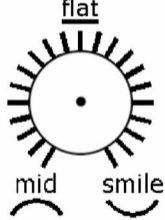

Input

Phantom

Input Gain

Contour

Output Level

**ARX**<sup>®</sup>  
*e-pre*<sup>™</sup> microphone  
pre-amp

Outputs